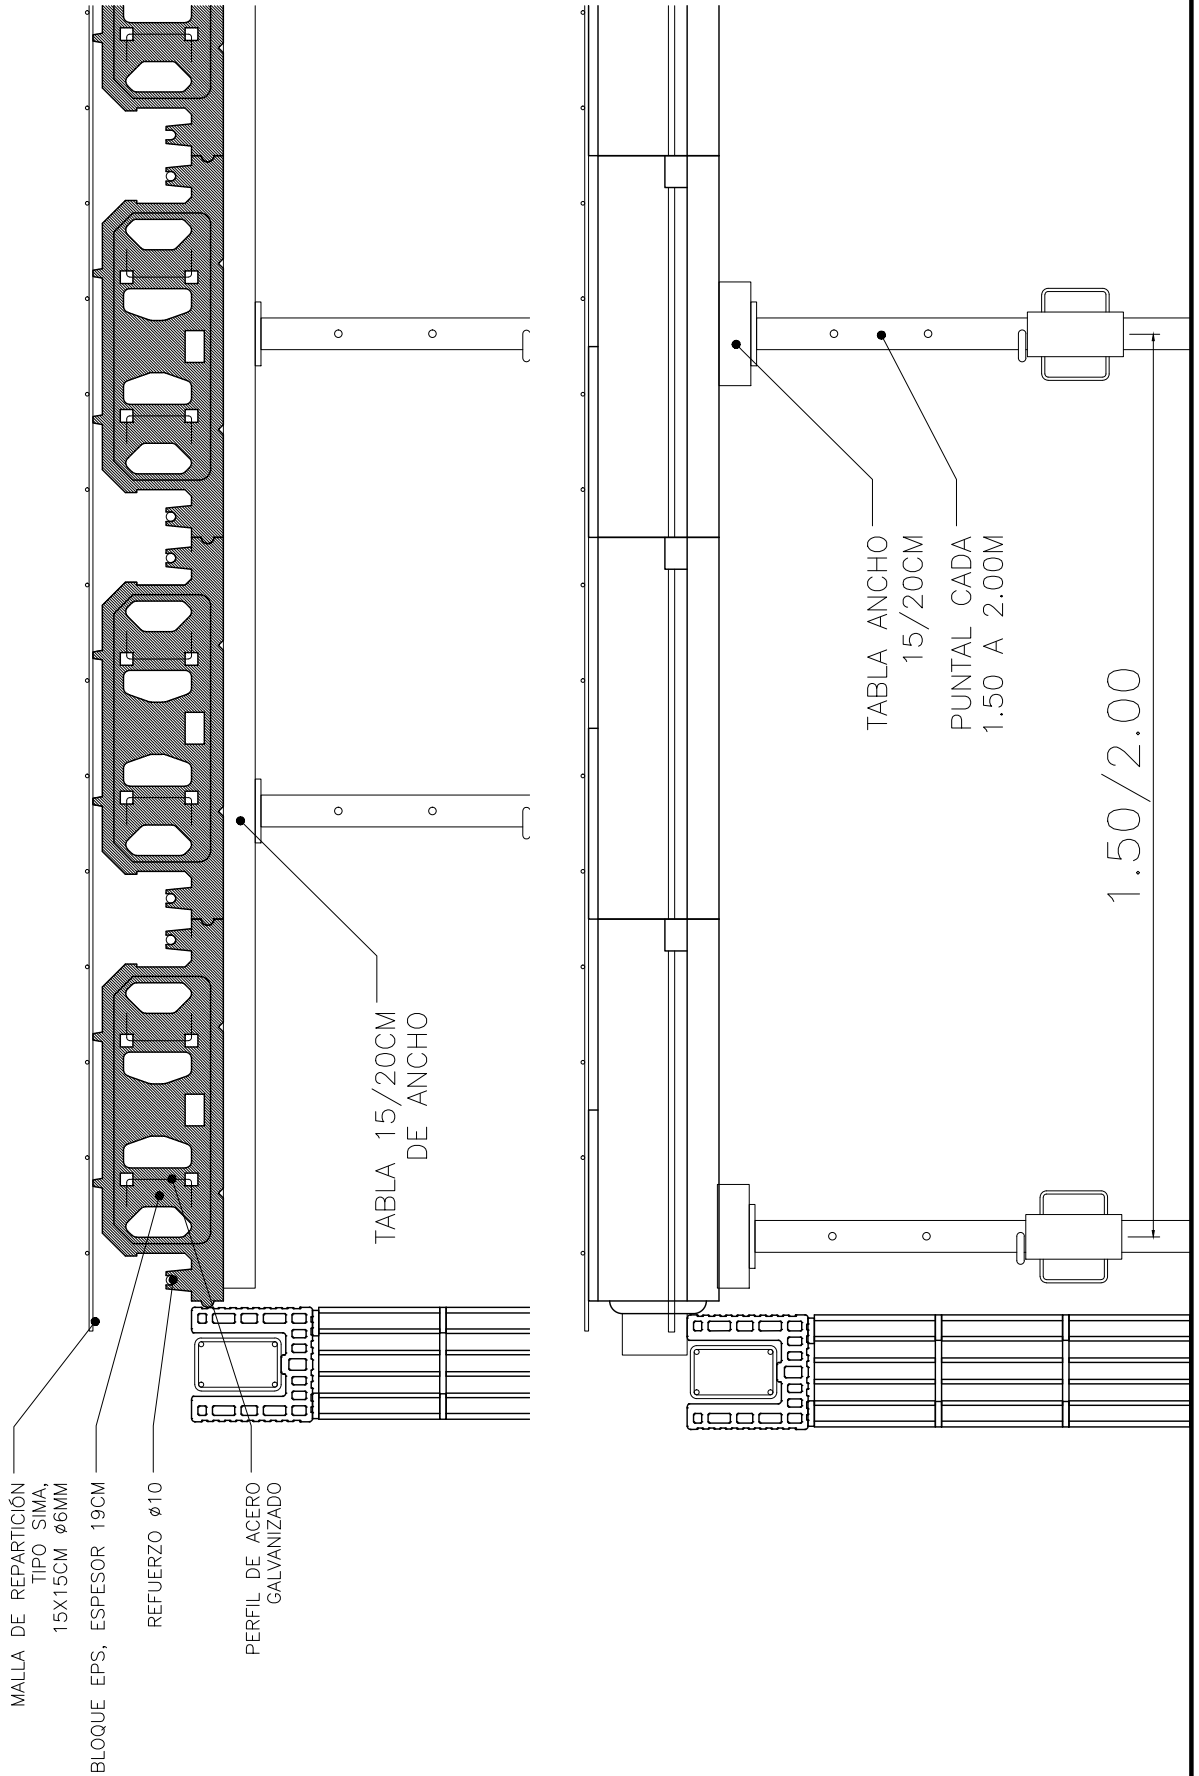

TITULO. APUNTALAMIENTO RECOMENDADO

ESTA INFORMACIÓN ES DE REFERENCIA Y SE DEBERA CONSTATAR CON PROFESIONAL RESPONSABLE

www.tecnopex.com.ar

www.poliex.com.ar

SISTEMA DE ENCOFRADO PERDIDO TECNOPEX LOSAS

TecnoPex® **PolIEX**

FECHA. 2019

MAIL. tecnica@tecnopex.com.ar