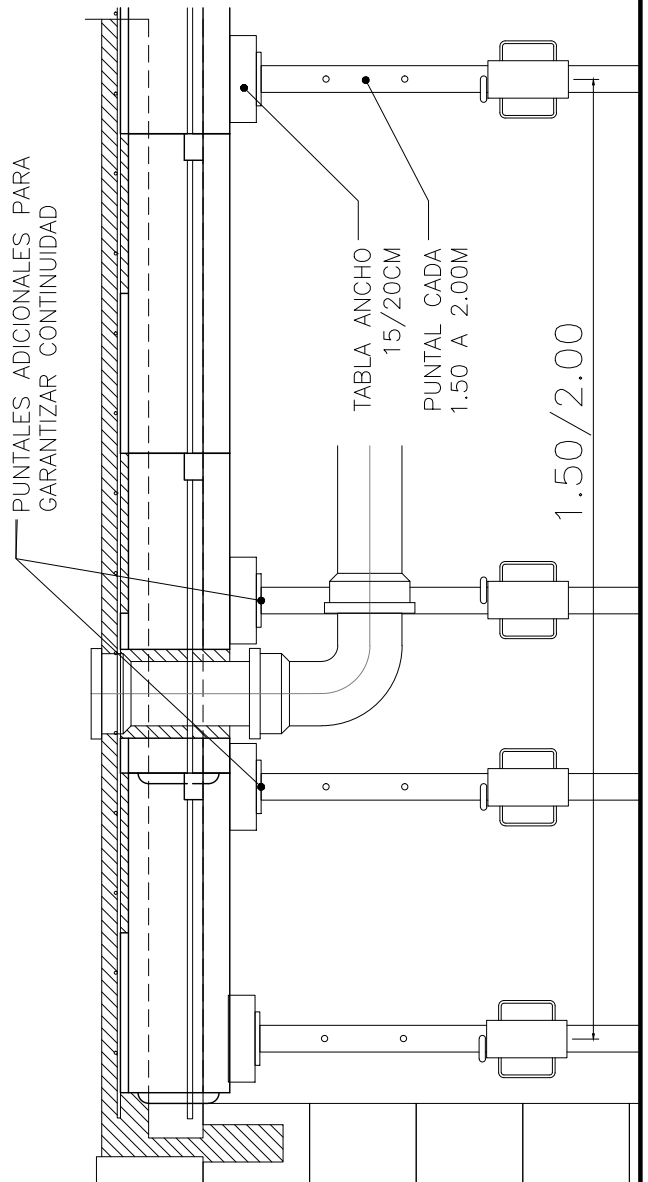

ESTA INFORMACIÓN ES DE REFERENCIA Y SE DEBERA CONSTATAR CON PROFESIONAL RESPONSABLE

www.tecnopex.com.ar

www.poliex.com.ar

SISTEMA DE ENCOFRADO PERDIDO TECNOPEX LOSAS