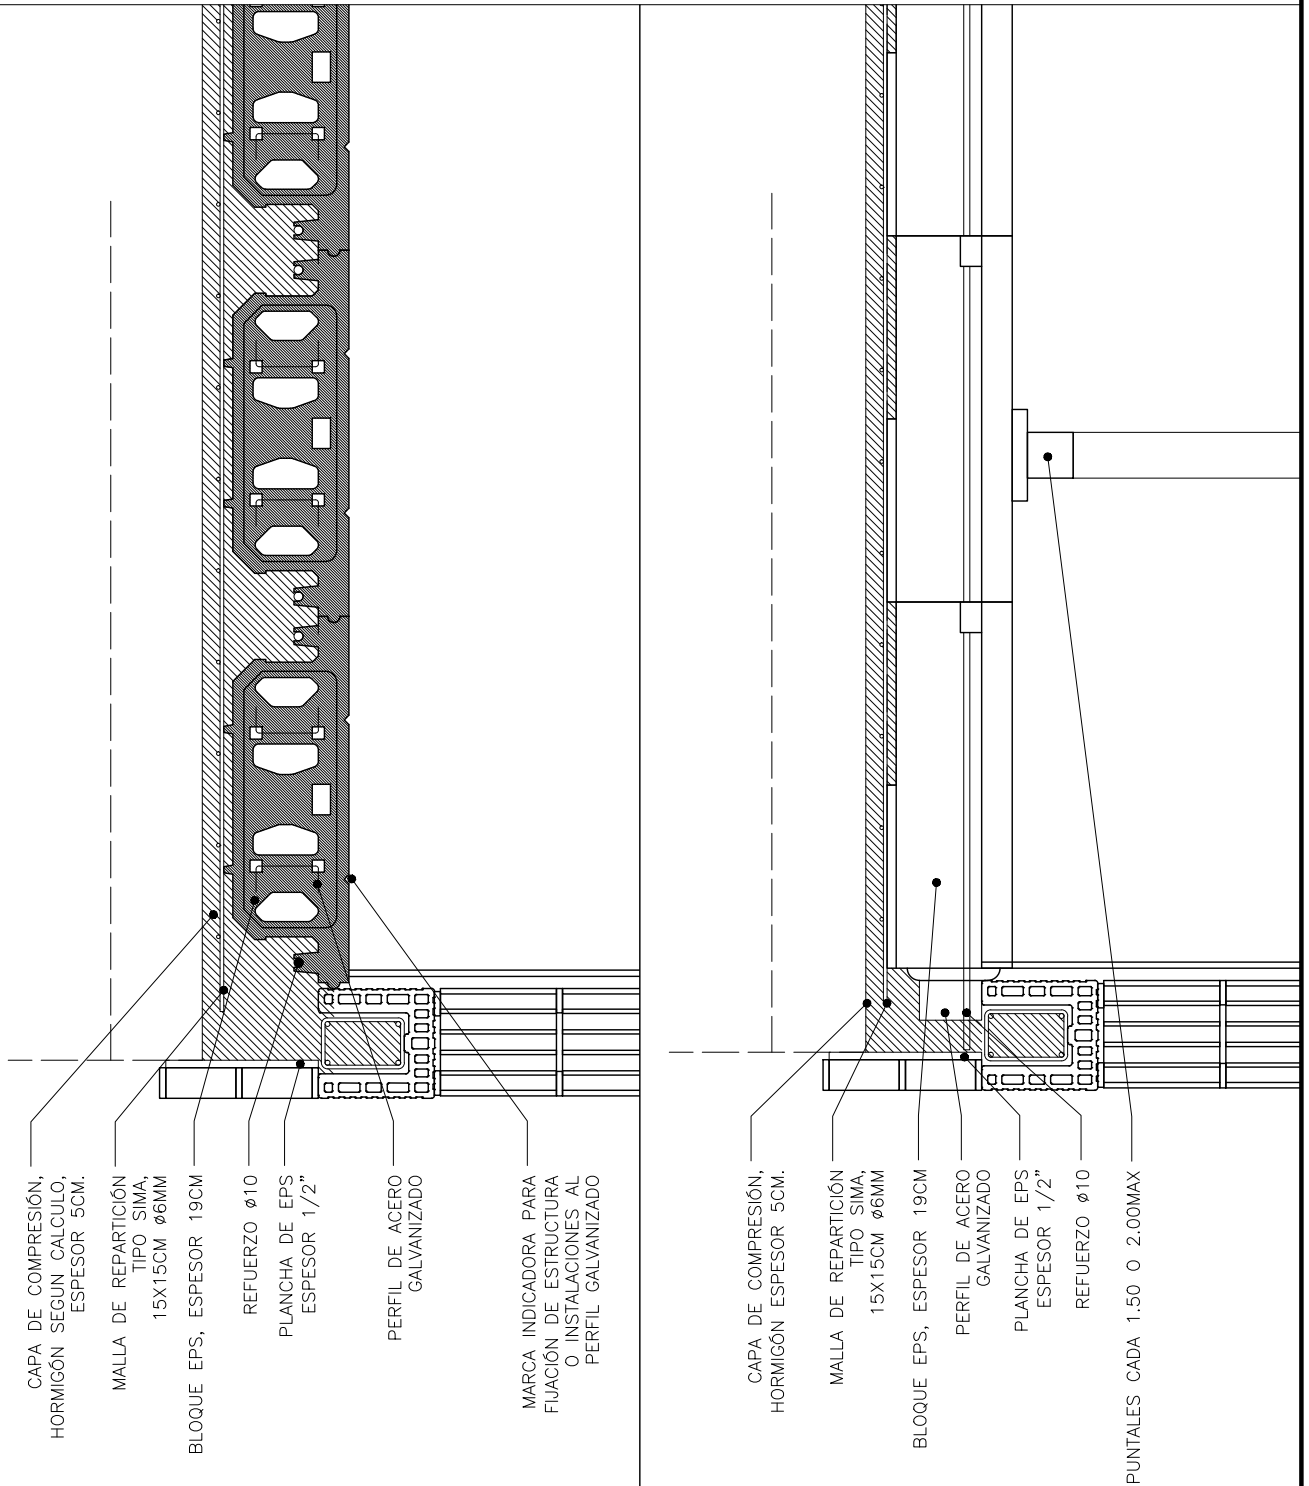

TITULO. ENCUENTRO DE TECNOPEX LOSAS CON MAMPUESTO DE BLOQUES CERAMICOS PORTANTES

ESTA INFORMACIÓN ES DE REFERENCIA Y SE DEBERA CONSTATAR CON PROFESIONAL RESPONSABLE

www.technopex.com.ar

www.poliex.com.ar

SISTEMA DE ENCOFRADO PERDIDO TECNOPEX LOSAS

TecnoPex® **POLIEX**

FECHA. 2019

MAIL. tecnica@technopex.com.ar