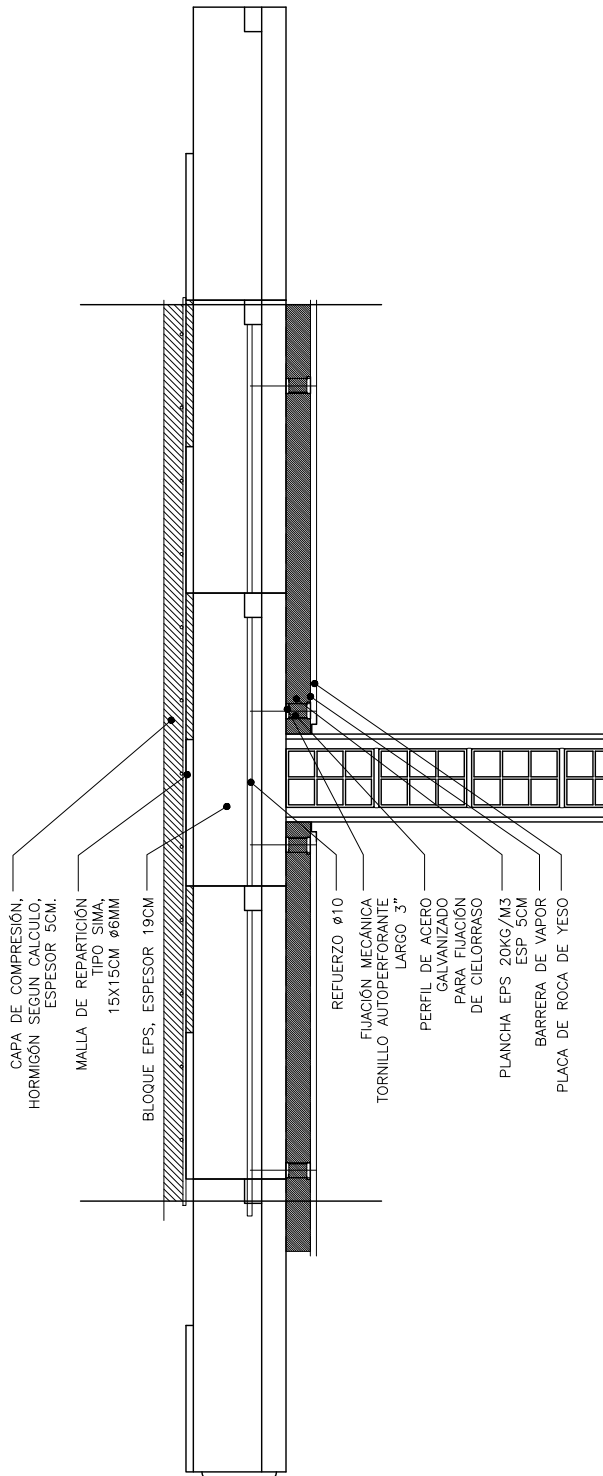

TITULO. ENCUENTRO DE TECNOPEX LOSAS CON TABIQUE DE LADRILLO HUECO PARA CERRAMIENTO INTERIOR NO PORTANTE

ESTA INFORMACIÓN ES DE REFERENCIA Y SE DEBERA CONSTATAR CON PROFESIONAL RESPONSABLE

www.tecnopex.com.ar

www.poliex.com.ar

SISTEMA DE ENCOFRADO PERDIDO TECNOPEX LOSAS

FECHA. 2019 MAIL. tecnica@tecnopex.com.ar