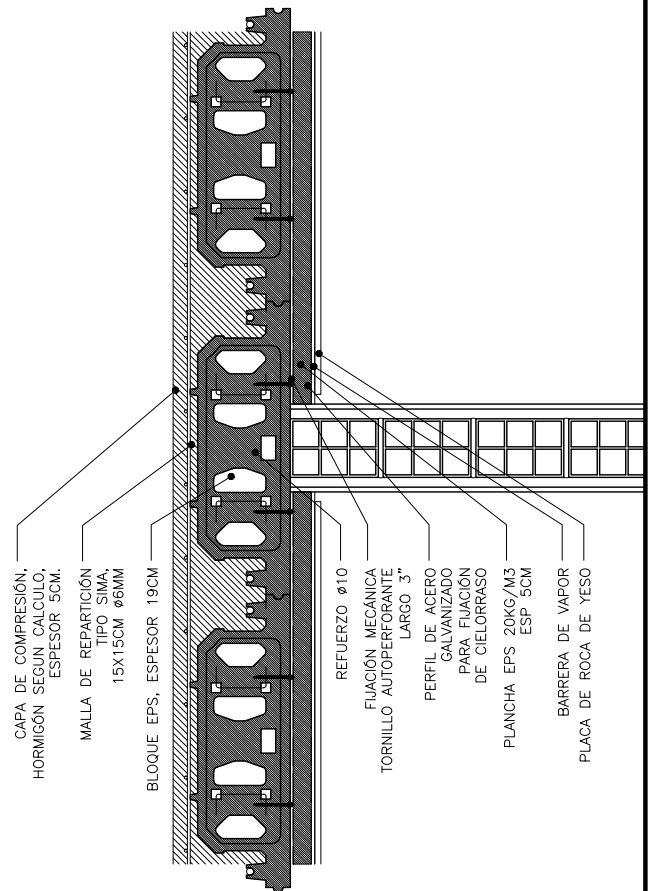

www.technopex.com.ar

www.poliex.com.ar

SISTEMA DE ENCOFRADO PERDIDO TECNOPEX LOSAS

TecnoPex®  **POLIEX**

FECHA. 2019

MAIL. tecnica@technopex.com.ar

TITULO. ENCUENTRO DE TECNOPEX LOSAS CON TABIQUE DE LADRILLO HUECO PARA CERRAMIENTO INTERIOR NO PORTANTE