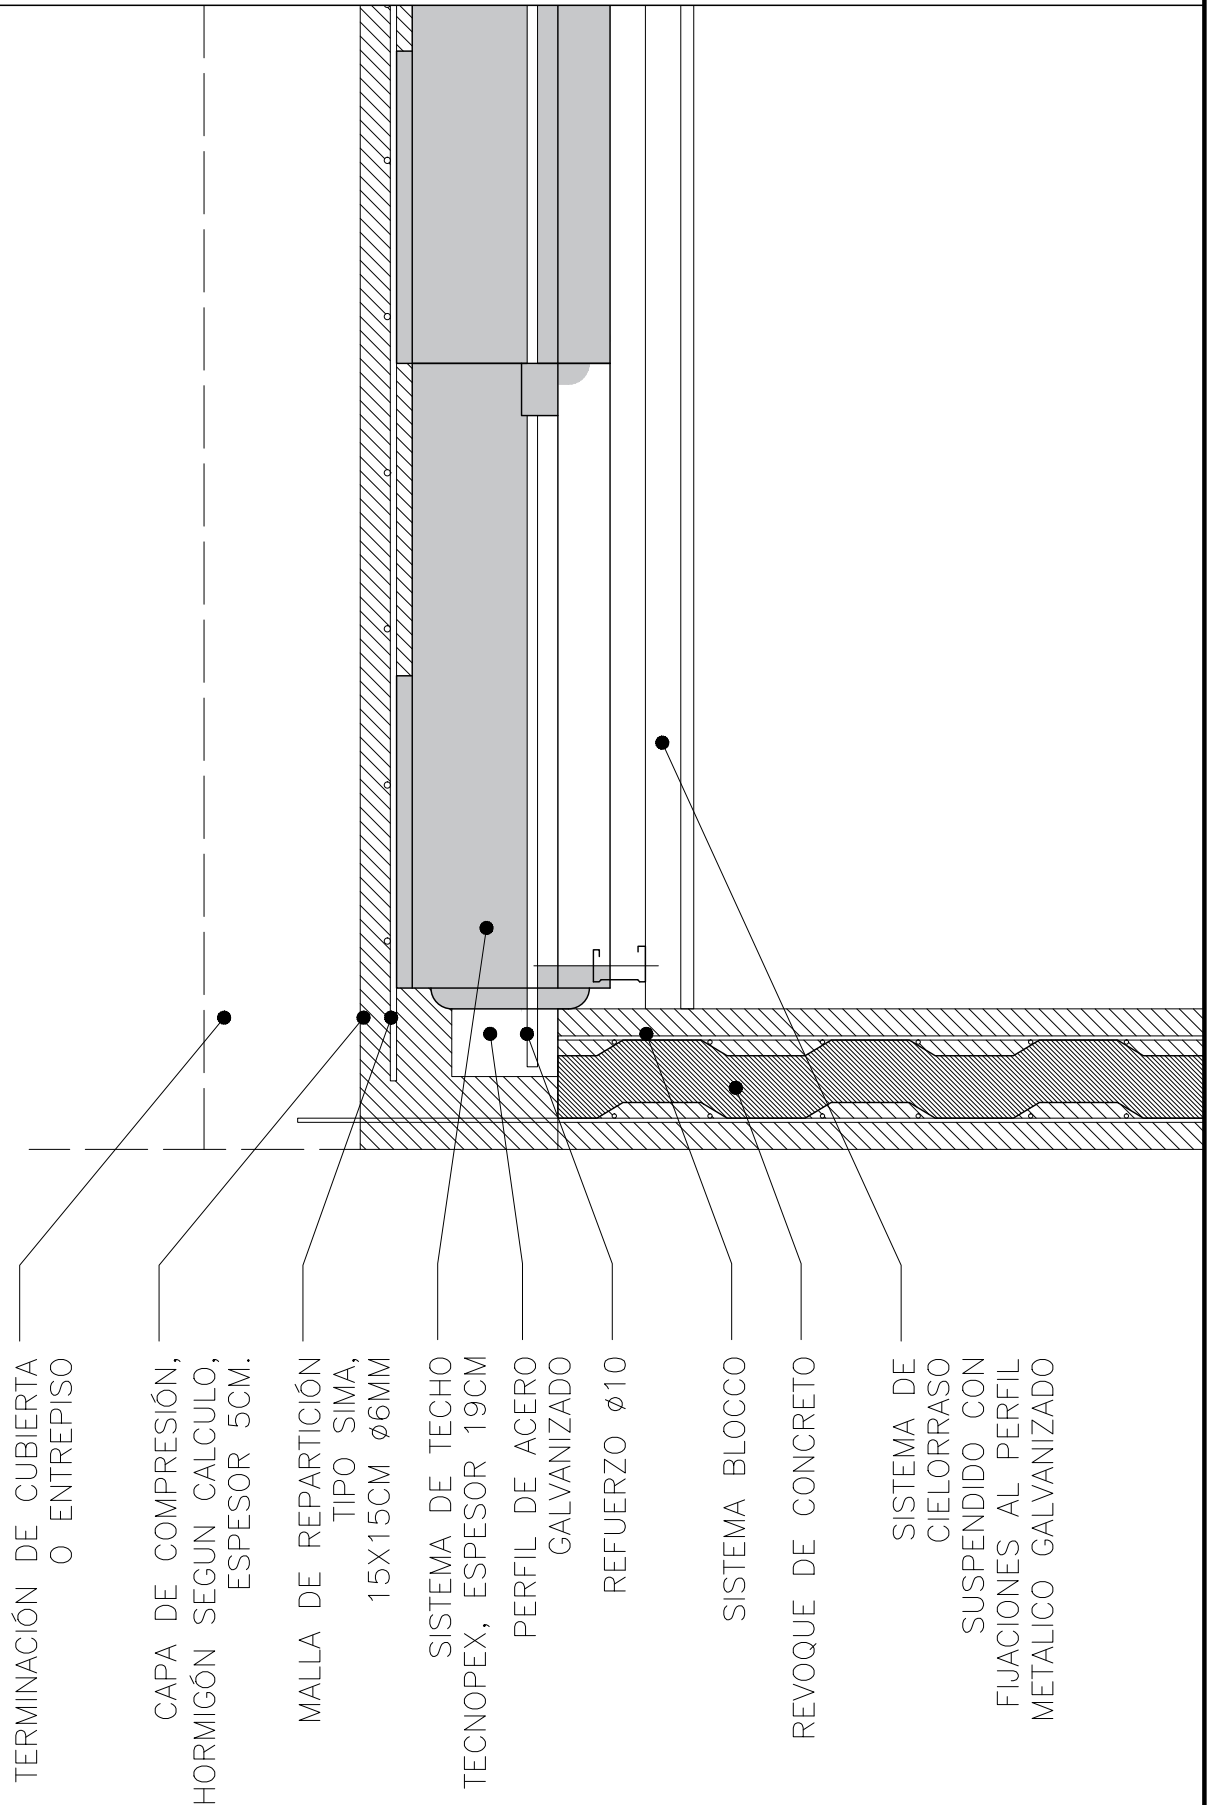

ESTA INFORMACIÓN ES DE REFERENCIA Y SE DEBERA CONSTATAR CON PROFESIONAL RESPONSABLE

www.tecnopex.com.ar

www.poliex.com.ar

SISTEMA DE ENCOFRADO PERDIDO TECNOPEX LOSAS

TecnoPex®

PolIEX

FECHA. 2019

MAIL. tecnica@tecnopex.com.ar