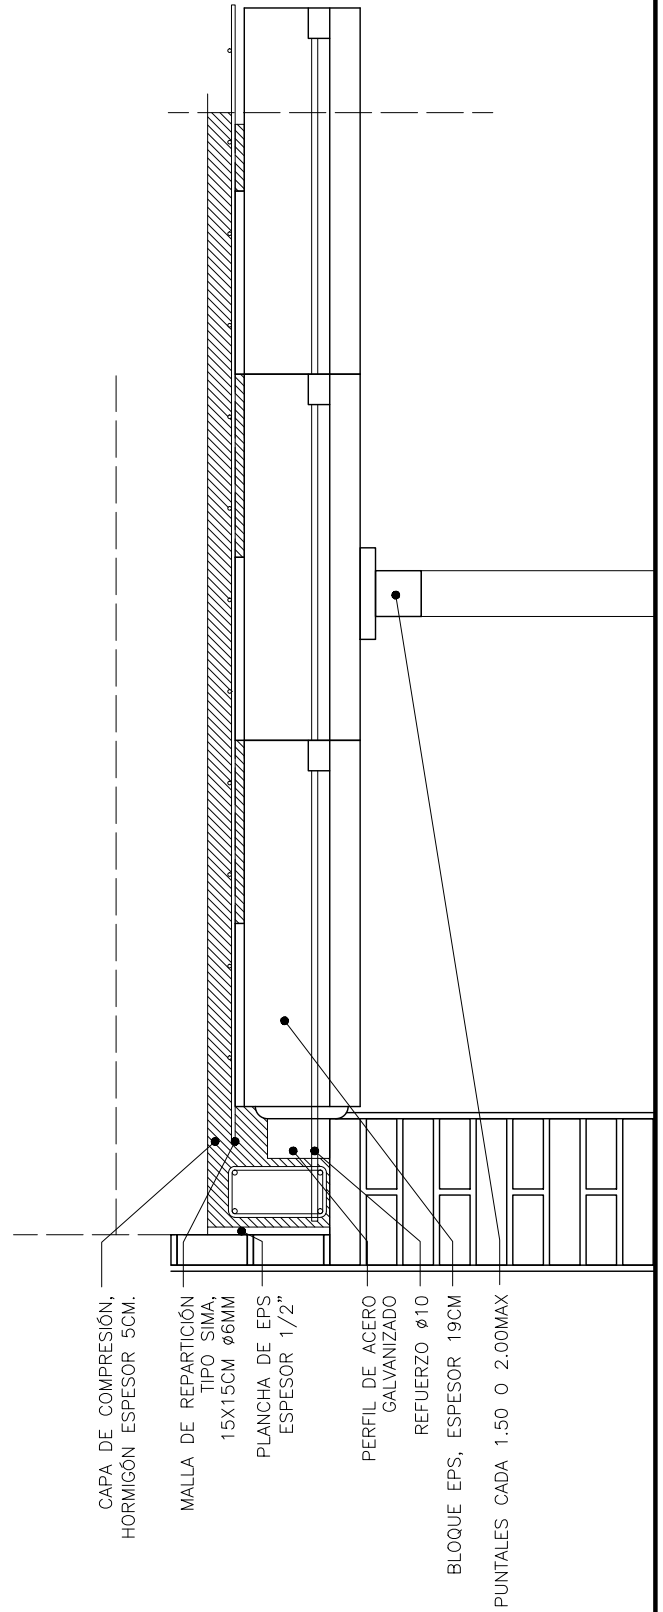

TITULO. ENCUENTRO TECNOPEX LOSAS CON MAMPUESTOS DE LADRILLOS COMUNES

ESTA INFORMACIÓN ES DE REFERENCIA Y SE DEBERA CONSTATAR CON PROFESIONAL RESPONSABLE

www.tecnopex.com.ar

www.poliex.com.ar

SISTEMA DE ENCOFRADO PERDIDO TECNOPEX LOSAS

TecnoPex® **POLIEX**

FECHA. 2019

MAIL. tecnica@tecnopex.com.ar