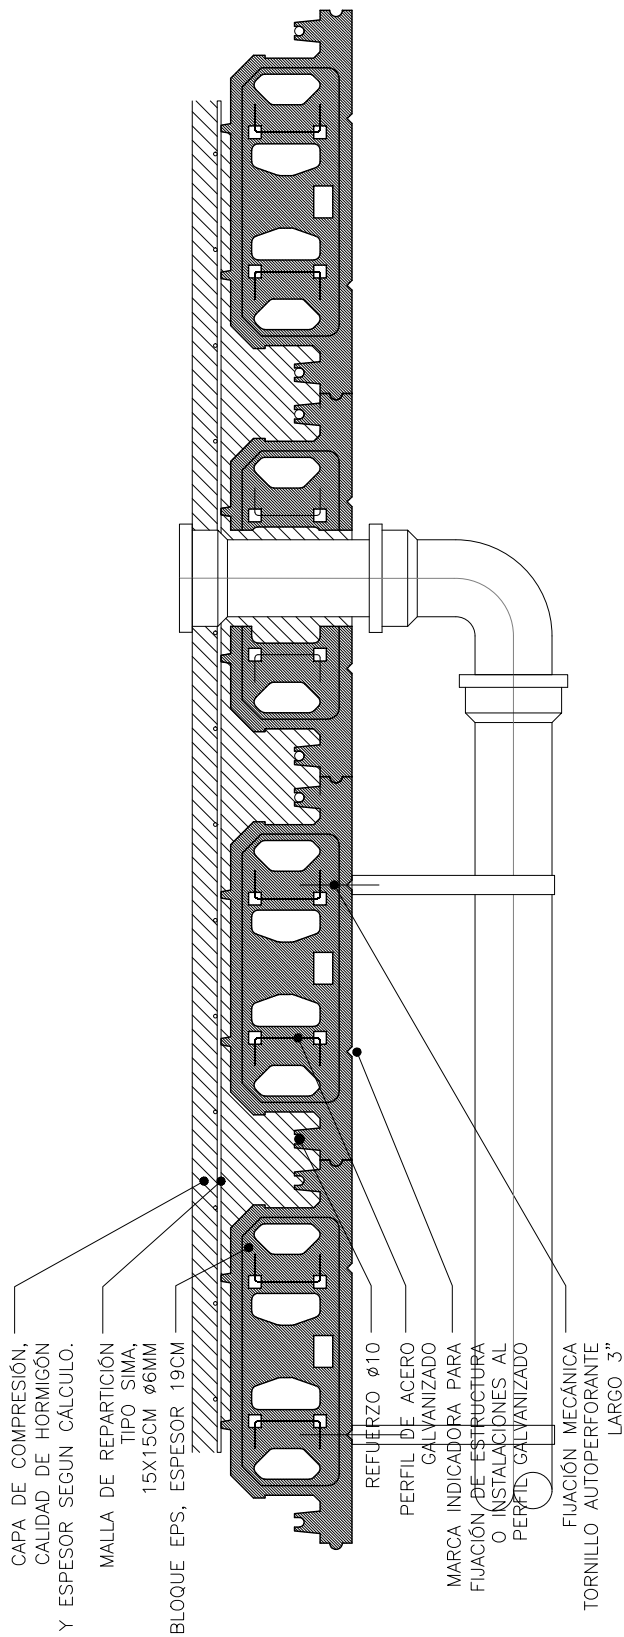

ESTA INFORMACIÓN ES DE REFERENCIA Y SE DEBERA CONSTATAR CON PROFESIONAL RESPONSABLE

www.tecnopex.com.ar

www.poliex.com.ar

SISTEMA DE ENCOFRADO PERDIDO TECNOPEX LOSAS