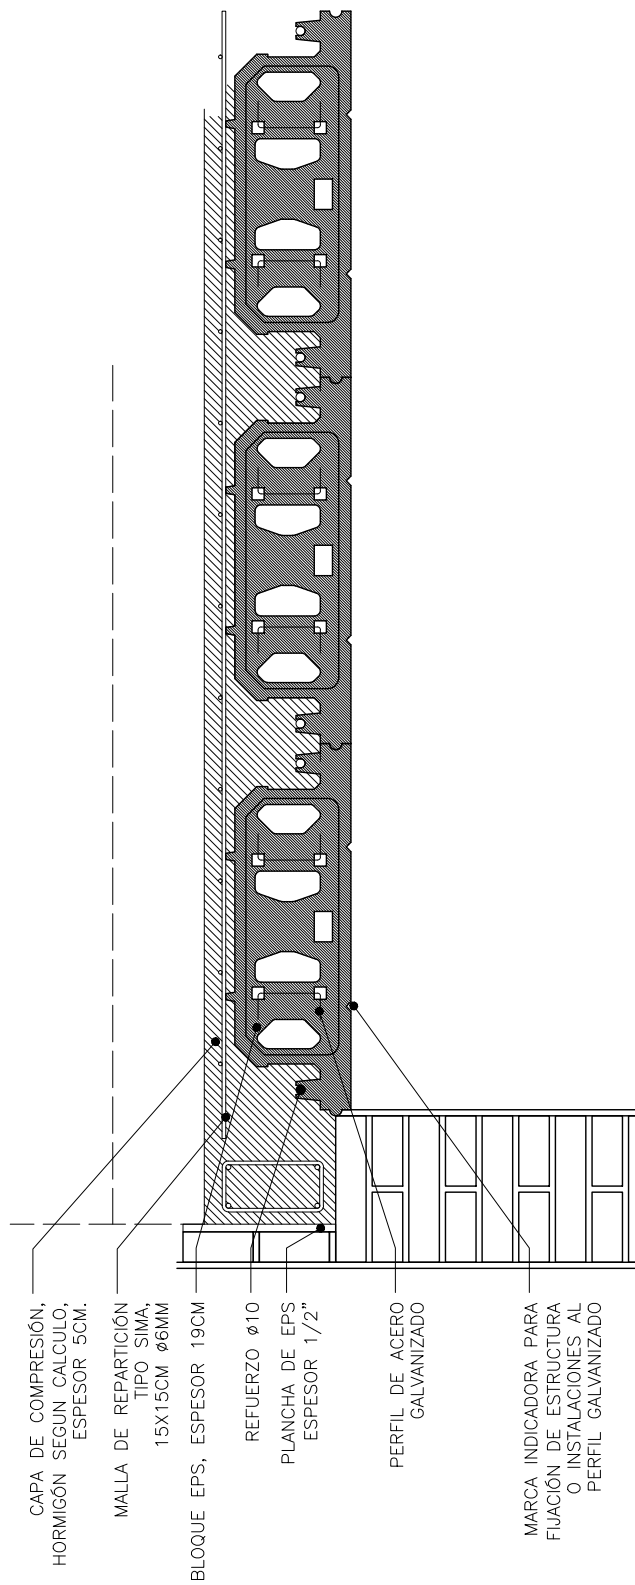

TITULO. ENCUENTRO TECNOPEX LOSAS CON MAMPUESTOS DE LADRILLOS COMUNES

ESTA INFORMACIÓN ES DE REFERENCIA Y SE DEBERA CONSTATAR CON PROFESIONAL RESPONSABLE

www.tecnopex.com.ar

www.poliex.com.ar

SISTEMA DE ENCOFRADO PERDIDO TECNOPEX LOSAS

TecnoPex® **POLIEX**

FECHA. 2019

MAIL. tecnica@tecnopex.com.ar