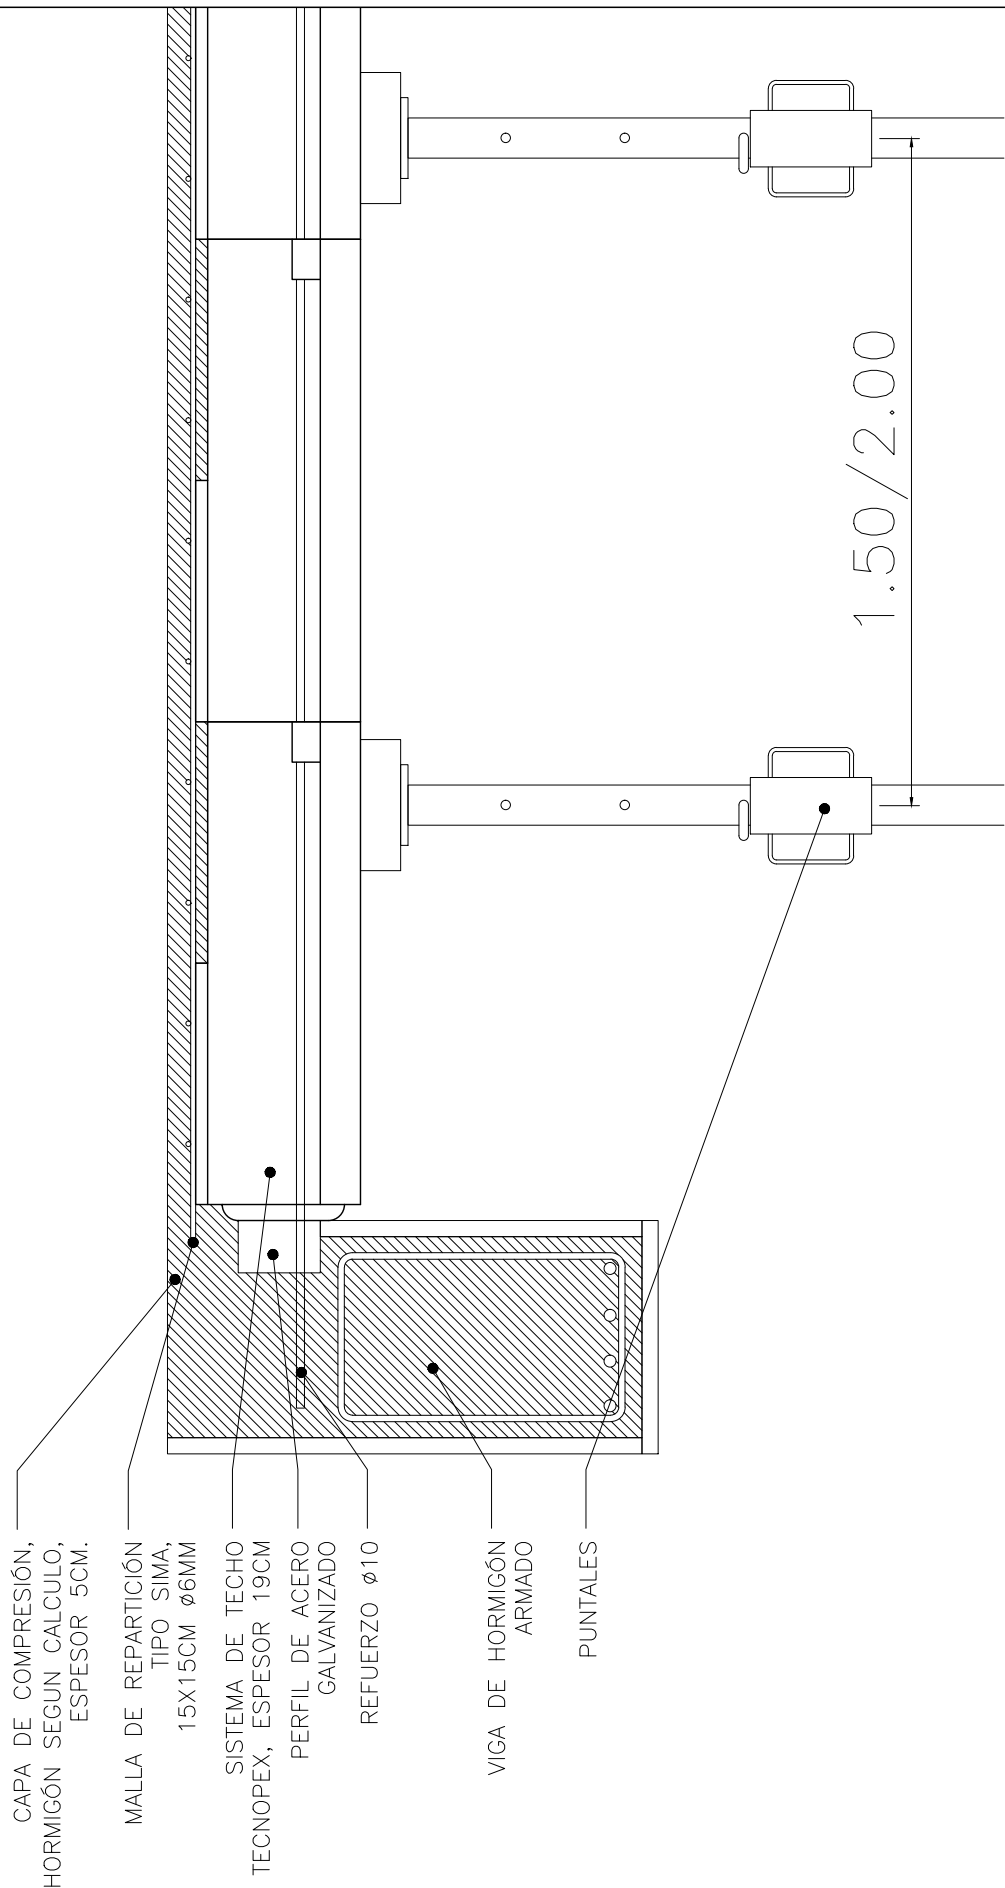

SISTEMA DE ENCOFRADO PERDIDO TECNOPEX LOSAS

TecnoPex[®]

PolIEX

FECHA. 2019

MAIL. tecnica@tecnopex.com.ar

TITULO. ENCUENTRO DE TECNOPEX LOSAS CON ESTRUCTURA DE HORMIGÓN IN SITU

CAPA DE COMPRESIÓN,
HORMIGÓN SEGUN CALCULO,
ESPESOR 5CM.

MALLA DE REPARTICIÓN
TIPO SIMA,
15X15CM ø6MM

SISTEMA DE TECHO
TECNOPEX, ESPESOR 19CM

PERFIL DE ACERO
GALVANIZADO

REFUERZO ø10

VIGA DE HORMIGÓN
ARMADO

PUNTALES

1.50/2.00

ESTA INFORMACIÓN ES DE REFERENCIA Y SE DEBERA CONSTATAR CON PROFESIONAL RESPONSABLE