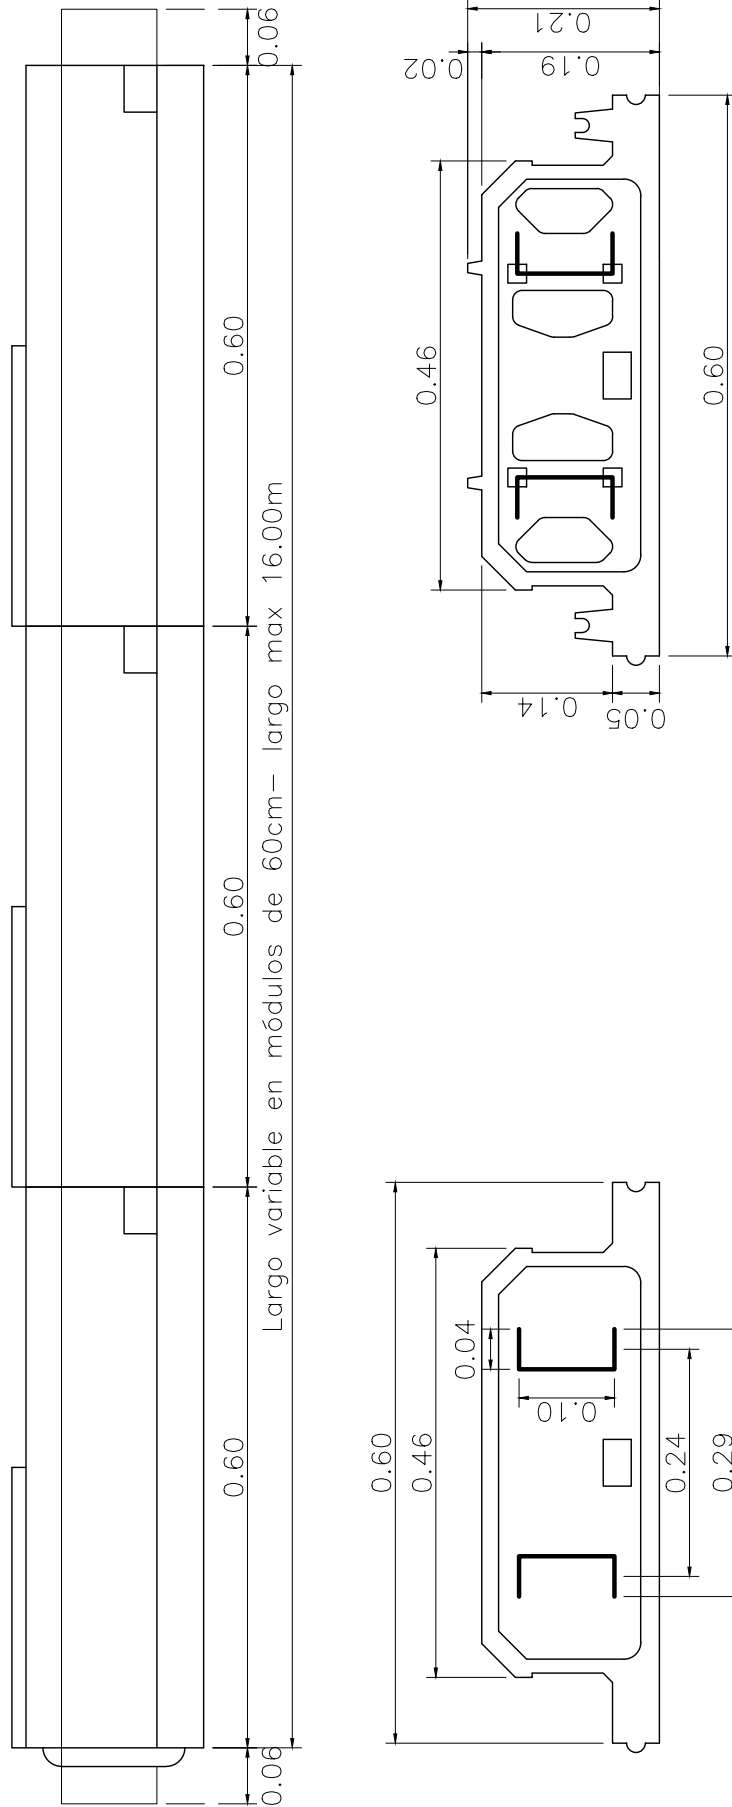

TITULO. DETALLE BLOQUE

ESTA INFORMACIÓN ES DE REFERENCIA Y SE DEBERA CONSTATAR CON PROFESIONAL RESPONSABLE

www.tecnopex.com.ar

www.poliex.com.ar

SISTEMA DE ENCOFRADO PERDIDO TECNOPEX LOSAS

FECHA. 2019

MAIL. tecnica@tecnopex.com.ar