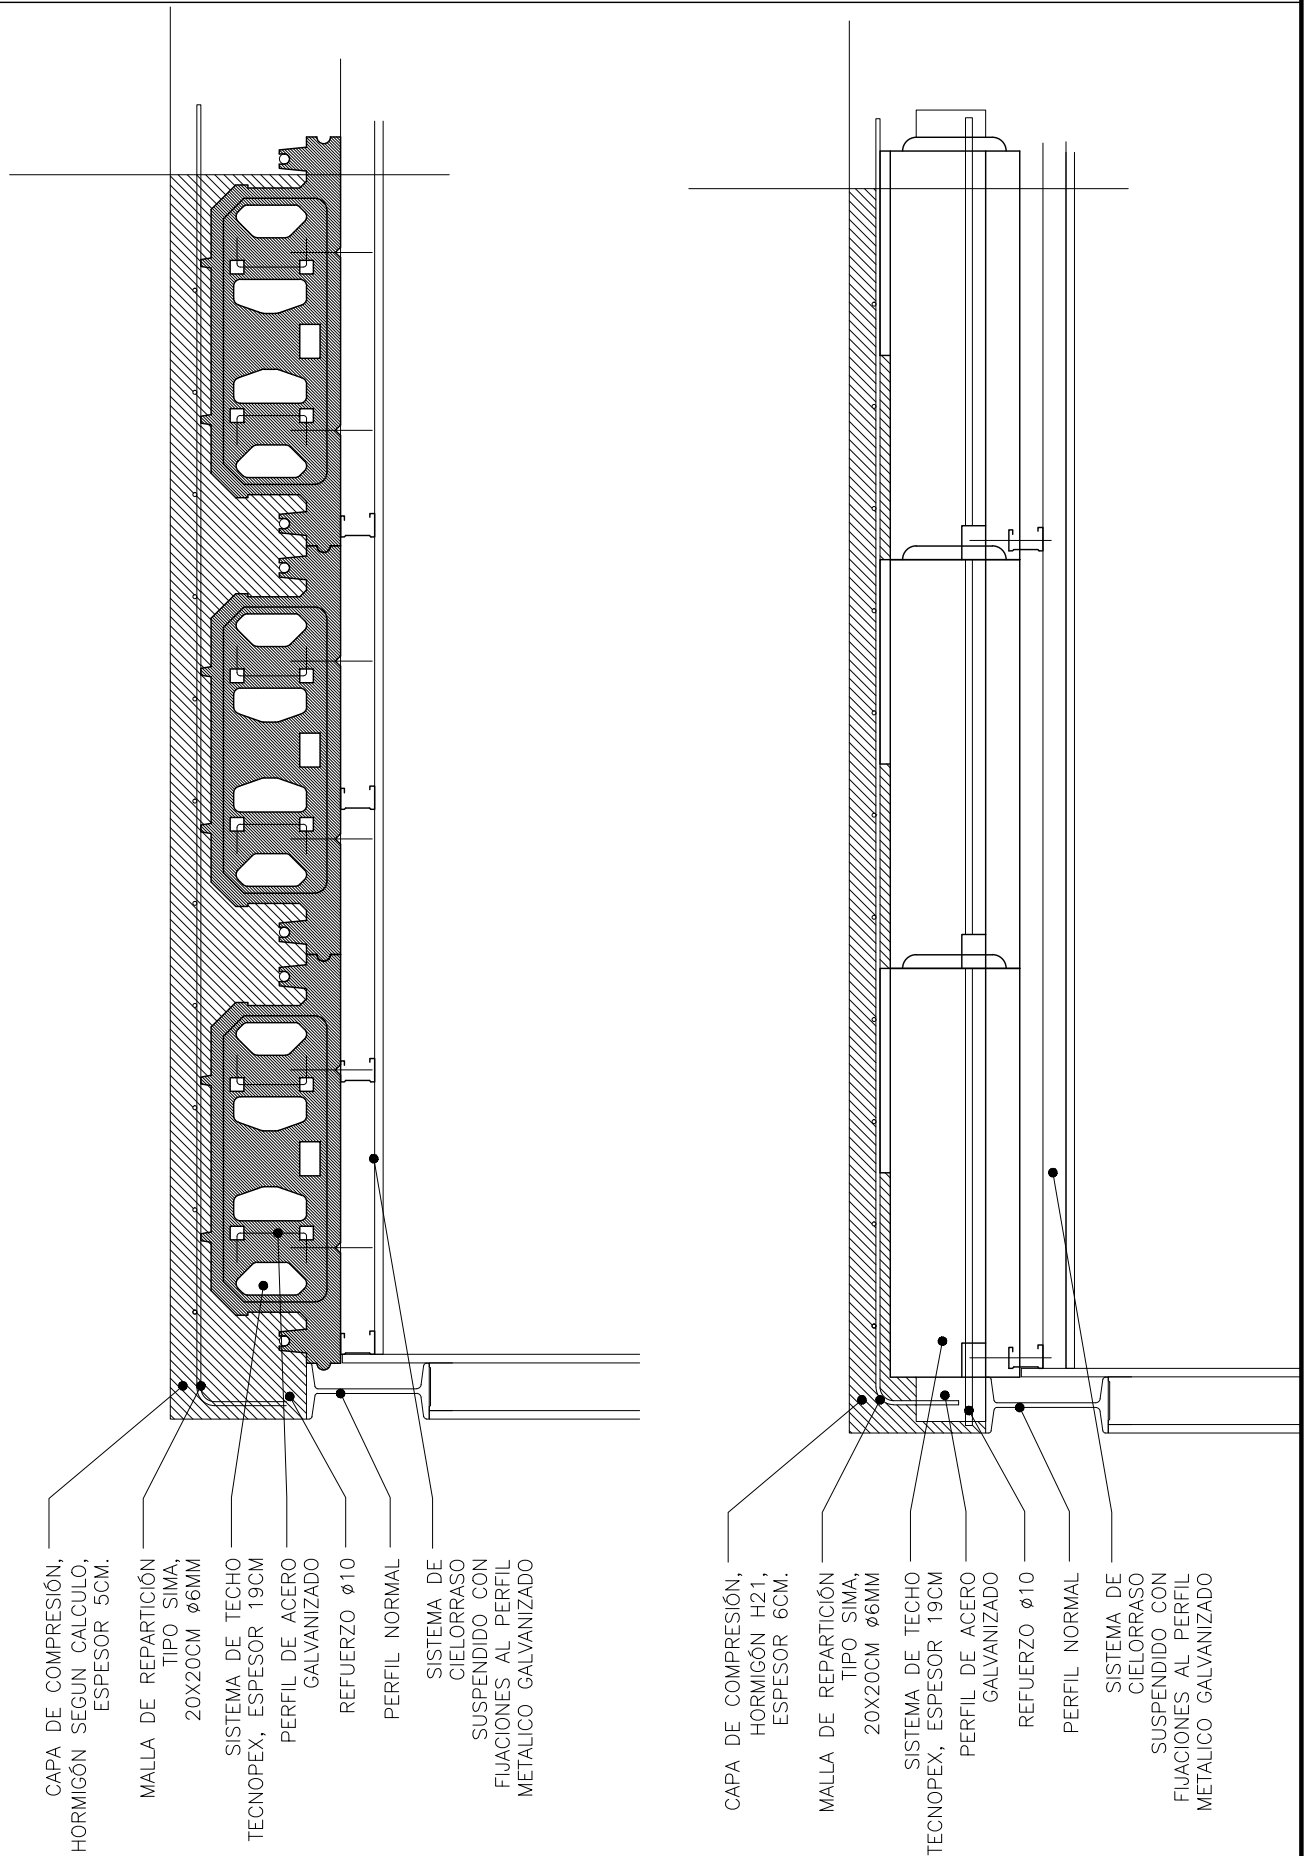

TITULO. ENCUENTRO CON ESTRUCTURA METALICA

ESTA INFORMACIÓN ES DE REFERENCIA Y SE DEBERA CONSTATAR CON PROFESIONAL RESPONSABLE

www.tecnopex.com.ar

www.poliex.com.ar

SISTEMA DE ENCOFRADO PERDIDO TECNOPEX LOSAS

TecnoPex® **POLIEX**

FECHA. 2019

MAIL. tecnica@tecnopex.com.ar